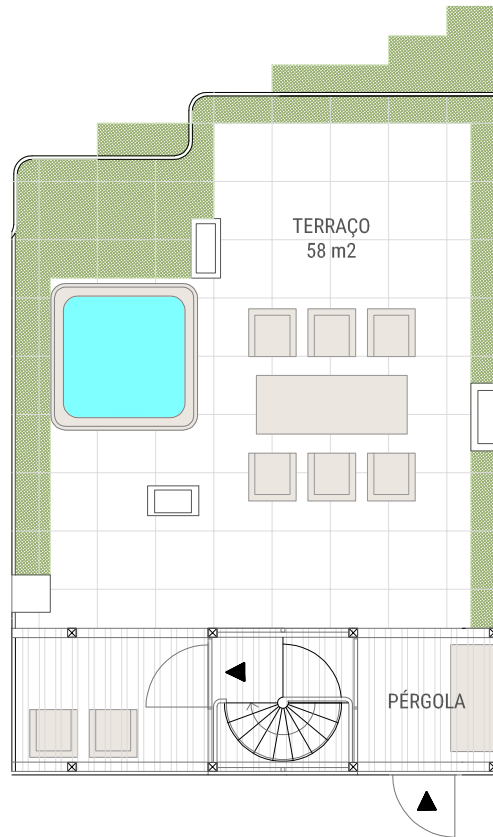

VALE DO CASTELO

PISO 2	APARTAMENTO T2	Área Bruta Interior	112 m ²	Lugares de Estacionamento	1
		Área de Varandas	10 m ²	Área Bruta Privada	180 m ²
		Área Total do Terraço	58 m ²		

m²

m²

Esc. 1:100 1 m

VALE DO CASTELO

PISO	APARTAMENTO	Área Bruta Interior 112 m ²	Lugares de Estacionamento 1
TERRAÇO	T2	Área de Varandas 10 m ²	Área Bruta Privada 180 m ²
		Área Total do Terraço 58 m ²	

Esc. 1:100 1 m